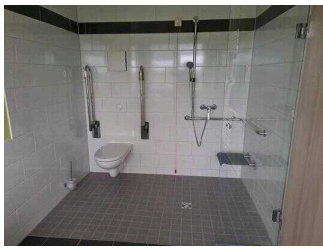

## 5. OG: Barrierefrei konzipiertes Bad im Zimmer 511

---

Badezimmer

©DSFT Berlin

Badezimmer

©DSFT Berlin

Badezimmer

©DSFT Berlin

Badezimmer

©DSFT Berlin

Badezimmer

©DSFT Berlin

Zugang zum kleinen  
Bad mit WC und  
Dusche

©DSFT Berlin

Kleines Bad im  
Zimmer

©DSFT Berlin

Kleines Bad im  
Zimmer

©DSFT Berlin

---

Anmerkungen für den Gast: Im Zimmer gibt es ein weiteres kleines Bad mit WC und Dusche. Es ist über eine Schwelle von 10 cm begehbar. Die Dusche ist 100 cm x 80 cm groß. Haltegriffe sind am WC nicht vorhanden.