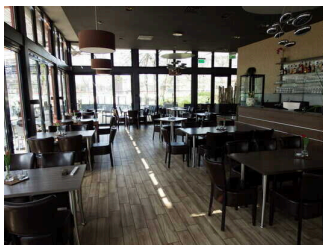

Die Entfernung beträgt 200 m. Es gibt mehrere Sitzmöglichkeiten auf dem Weg.

Gastraum

Speiseraum

Gastraum

Gastraum

Gastraum

Eingangstür
Gasträum

Es gibt Tische mit heller und blendfreier Beleuchtung.