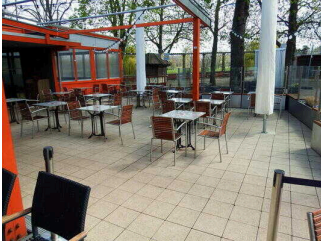

Detailinformationen zu Treppen, Aufzügen / Treppenliften, Rampen, Automaten und speziellen Türen auf dem Weg zu einzelnen Bereichen finden Sie in der entsprechenden Kategorie.

Fotos zur Einrichtung

Le Frog Brasserie am See

Es sind Tische vorhanden, an denen keine Lampen stehen oder hängen, die das Gesichtsfeld bzw. den Blickkontakt stören.

Anzahl: ca. 10 Tisch/Tische

Es gibt Sitzbereiche mit geringen Umgebungsgeräuschen (z.B. Sitzecke, separater Raum).

Anzahl: ca. 10 Tisch/Tische

Außengastronomie

Biergarten

Bild vom Biergarten

Bild vom Biergarten

Es sind Tische vorhanden, an denen keine Gegenstände das Gesichtsfeld bzw. den Blickkontakt mit dem gegenüber Sitzenden stören.