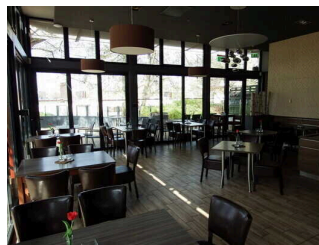

Die Entfernung beträgt 200 m. Es gibt mehrere Sitzmöglichkeiten auf dem Weg.

Gastraum

Speiseraum

Gastraum

Gastraum

Gastraum

Eingangstür
Gasträum

Es gibt Tische mit heller und blendfreier Beleuchtung.