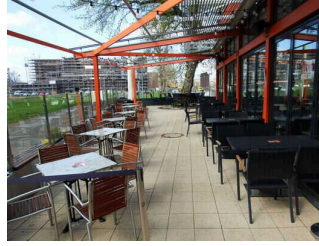

Detailinformationen zu Treppen, Aufzügen / Treppenliften, Rampen, Automaten und speziellen Türen auf dem Weg zu einzelnen Bereichen finden Sie in der entsprechenden Kategorie.

Fotos zur Einrichtung

Le Frog Brasserie am See

Es sind Tische vorhanden, an denen keine Lampen stehen oder hängen, die das Gesichtsfeld bzw. den Blickkontakt stören.

Anzahl: ca. 10 Tisch/Tische

Es gibt Sitzbereiche mit geringen Umgebungsgeräuschen (z.B. Sitzecke, separater Raum).

Anzahl: ca. 10 Tisch/Tische

Außengastronomie

Biergarten

Bild vom Biergarten

Bild vom Biergarten

Es sind Tische vorhanden, an denen keine Gegenstände das Gesichtsfeld bzw. den Blickkontakt mit dem gegenüber Sitzenden stören.