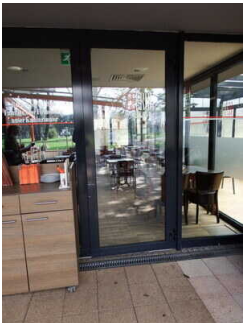

Detailinformationen zu Treppen, Aufzügen / Treppenliften, Rampen, Automaten und speziellen Türen auf dem Weg zu einzelnen Bereichen finden Sie in der entsprechenden Kategorie.

Fotos zur Einrichtung

Le Frog Brasserie am See

Anzahl: ca. 14 Tisch/Tische

Es sind Tische vorhanden, an denen keine Lampen stehen oder hängen, die das Gesichtsfeld bzw. den Blickkontakt stören.

Anzahl: ca. 14 Tisch/Tische

Es gibt Sitzbereiche mit geringen Umgebungsgeräuschen (z.B. Sitzecke, separater Raum).

Anzahl: ca. 10 Tisch/Tische

Anmerkungen für den Gast: An allen Tischen wird serviert.

Kaminzimmer

Tür vom Biergarten
zum Kaminzimmer

Kaminzimmer

Es gibt Tische mit heller und blendfreier Beleuchtung.

Anzahl: ca. 10 Tisch/Tische

Es sind Tische vorhanden, an denen keine Lampen stehen oder hängen, die das Gesichtsfeld bzw. den Blickkontakt stören.

Anzahl: ca. 10 Tisch/Tische

Es gibt Sitzbereiche mit geringen Umgebungsgeräuschen (z.B. Sitzecke, separater Raum).