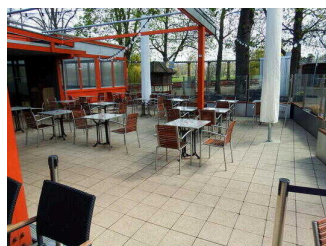

Detailinformationen zu Treppen, Aufzügen / Treppenliften, Rampen, Automaten und speziellen Türen auf dem Weg zu einzelnen Bereichen finden Sie in der entsprechenden Kategorie.

Fotos zur Einrichtung

Le Frog Brasserie am See

DSFT Berlin

Le Frog Brasserie am See

DSFT Berlin

Le Frog Brasserie am See

DSFT Berlin

Parken

Parkplatz an der Stadthalle

Parkplatz