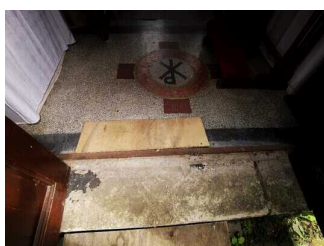

Nebeneingang
für Menschen mit
Behinderung

©Claudia Kepke