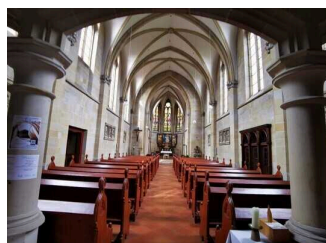

St. Mathilde Kirche Quedlinburg

Neuendorf 4
06484 Quedlinburg

Tel: 03946 91 50 82

quedlinburg.st-mathilde@bistum-
magdeburg.de
<http://www.st.mathilde-quedlinburg.de/>

Informationen für Menschen mit Hörbehinderung und gehörlose Menschen

Die Informationen zur Barrierefreiheit wurden am 30. August 2023 im Rahmen des Systems "Reisen für Alle" erhoben.

Detailinformationen zu Treppen, Aufzügen / Treppenliften, Rampen, Automaten und speziellen Türen auf dem Weg zu einzelnen Bereichen finden Sie in der entsprechenden Kategorie.

Fotos zur Einrichtung

St. Mathilde Kirche
Quedlinburg

©DSFT Berlin