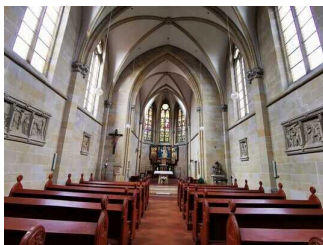

©Claudia Kepke

Anmerkungen für den Gast: Die Rampe liegt dauerhaft an.

Kirchenschiff

Kirchenschiff

©Claudia Kepke

Kirchenschiff

Kirchenschiff

©Claudia Kepke

Gemeinderaum

Gemeinderaum

©Claudia Kepke

Gemeinderaum mit öffentlichem WC für Menschen mit Behinderung

Rampe zum Gemeinderaum

©Claudia Kepke

Tür zum Gemeinderaum

©Claudia Kepke

Gemeinderaum

©Claudia Kepke

Gemeinderaum

©Claudia Kepke

WC im Gemeinderaum

©Claudia Kepke

Der Gemeinderaum befindet sich in einem separaten Gebäude auf dem Hof. Er ist über eine 6 m lange Rampe erreichbar. Die Tür ist zweiflügelig und hat eine Durchgangsbreite von 144 cm. Im Gemeinderaum befindet sich auch ein WC für Menschen mit Behinderung.