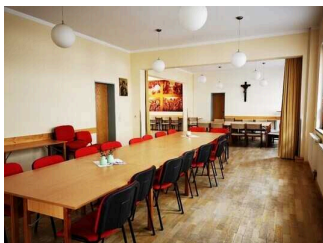

Gemeinderaum

Gemeinderaum

©Claudia Kepke

Gemeinderaum mit öffentlichem WC für Menschen mit Behinderung

Rampe zum Gemeinderaum

©Claudia Kepke

Tür zum Gemeinderaum

©Claudia Kepke

Gemeinderaum

©Claudia Kepke

Gemeinderaum

©Claudia Kepke

WC im Gemeinderaum

©Claudia Kepke

Der Gemeinderaum befindet sich in einem separaten Gebäude auf dem Hof. Er ist über eine 6 m lange Rampe erreichbar. Die Tür ist zweiflügelig und hat eine Durchgangsbreite von 144 cm. Im Gemeinderaum befindet sich auch ein WC für Menschen mit Behinderung.