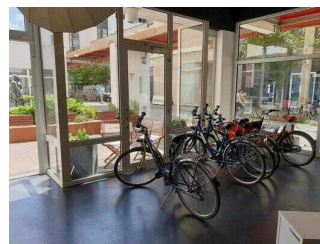

Tourist-Information
Dessau

Fahrradverleih

©Manuela Fischer