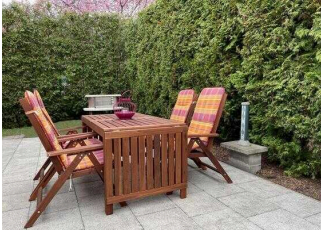

Blick vom Eingang zum Wohnzimmer und Küche (rechts im Bild)

©Manuela Fischer

Blick von der Küche zu den Schlafräumen

©Manuela Fischer

Blick vom Schlafräum 2 zur Küche

©Manuela Fischer

Länge des Flurs/Weges/Ganges: 9 m

Das Ziel des Weges ist in Sichtweite.

Terrasse

Terrasse

©Fehaus Arbor

Terrasse

Terrasse

©Fehaus Arbor

Terrasse