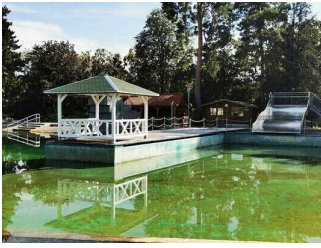

Schwimmer- und Nichtschwimmerbecken

©Claudia Kepke

Anmerkungen für den Gast: Das Schwimmerbecken hat eine Wassertiefe von 2 m, das Nichtschwimmerbecken von 1,20 m. Die Rampe führt ins Nichtschwimmerbecken und hat eine Längsneigung von 6%, Handläufe sind beidseitig vorhanden. Ein Wasserrollstuhl steht zur Ausleihe zur Verfügung.