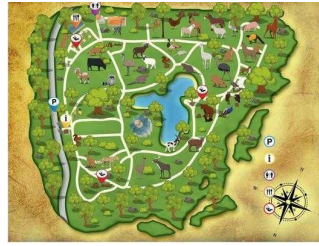

Fotos zur Einrichtung

Tierpark Dessau

©Tierpark Dessau

Tierpark Dessau

©Manuela Fischer

Tierpark Dessau

©Manuela Fischer

Tierpark Dessau

©Manuela Fischer

Tierpark Dessau

©Manuela Fischer

Tierpark Dessau

©Manuela Fischer

Tierpark Dessau

©Manuela Fischer

Lageplan T

©Tierpark Dessau

Parken

Parkplatz

Parkplatz am Eingang

Es ist ein Parkplatz vorhanden.

Es ist mindestens 1 Parkplatz für Menschen mit Behinderung vorhanden.

Es gibt 2 Stellplatz/-plätze für Menschen mit Behinderung.

Nordstrand – begehbar

Nordstrandgehege Watvögel

Eingang zum Gehege Watvögel

©Manuela Fischer

Watvögel

©Manuela Fischer

Watvögel

©Manuela Fischer