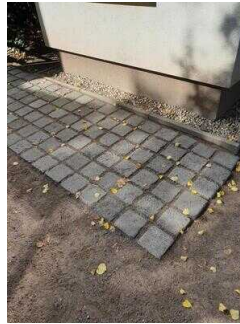

TIEFE der kleineren Bewegungsfläche vor/hinter der Tür: 200 cm

Höhe der Türschwelle: 0 cm

Kasse / Ticketschalter

Kassenhaus

Kassenhaus

©Manuela Fischer

Kassenhaus

©Manuela Fischer