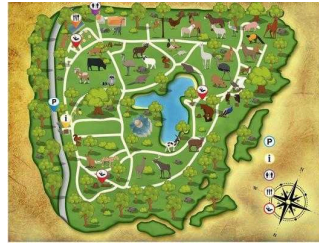

Detailinformationen zu Treppen, Aufzügen / Treppenliften, Rampen, Automaten und speziellen Türen auf dem Weg zu einzelnen Bereichen finden Sie in der entsprechenden Kategorie.

Fotos zur Einrichtung

Tierpark Dessau
©Tierpark Dessau

Tierpark Dessau
©Manuela Fischer

Tierpark Dessau
©Manuela Fischer

Tierpark Dessau
©Manuela Fischer

Tierpark Dessau
©Manuela Fischer

Tierpark Dessau
©Manuela Fischer

Tierpark Dessau

©Manuela Fischer

Lageplan T

©Tierpark Dessau

Parken

Parkplatz

Parkplatz am Eingang

Es ist ein Parkplatz vorhanden.

Es ist mindestens 1 Parkplatz für Menschen mit Behinderung vorhanden.

Es gibt 2 Stellplatz/-plätze für Menschen mit Behinderung.